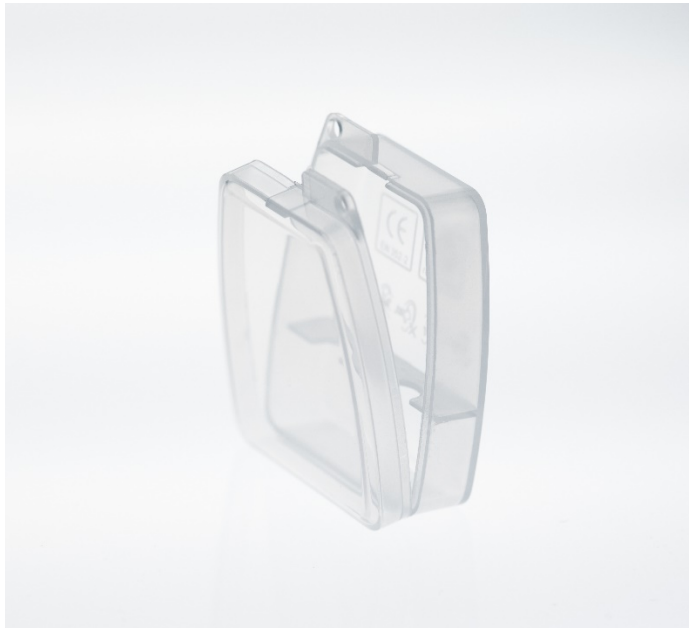

SmartBox

Material / material	PP
Grösse / size	47 x 38/30 x16 mm
Druckfläche / printing area	33/24 x 37 mm
Druckbereich / printing place	beidseitig / both side
Gewicht / weight	0.005 kg / Stk. / pcs
Zubehör / accessoires	Schlüsselkette/Ring / Keychain/ring
Standard Farben / standard color	transparent / transparent
Farben in Pantone / color in PMS	➤ 2'000 Stk. / pcs
Herstellungsland / manufactur	China
Lieferzeit / delivery time	ab 4 Wochen / from 4 weeks
Zoll Nr. / HS code	3926.9000